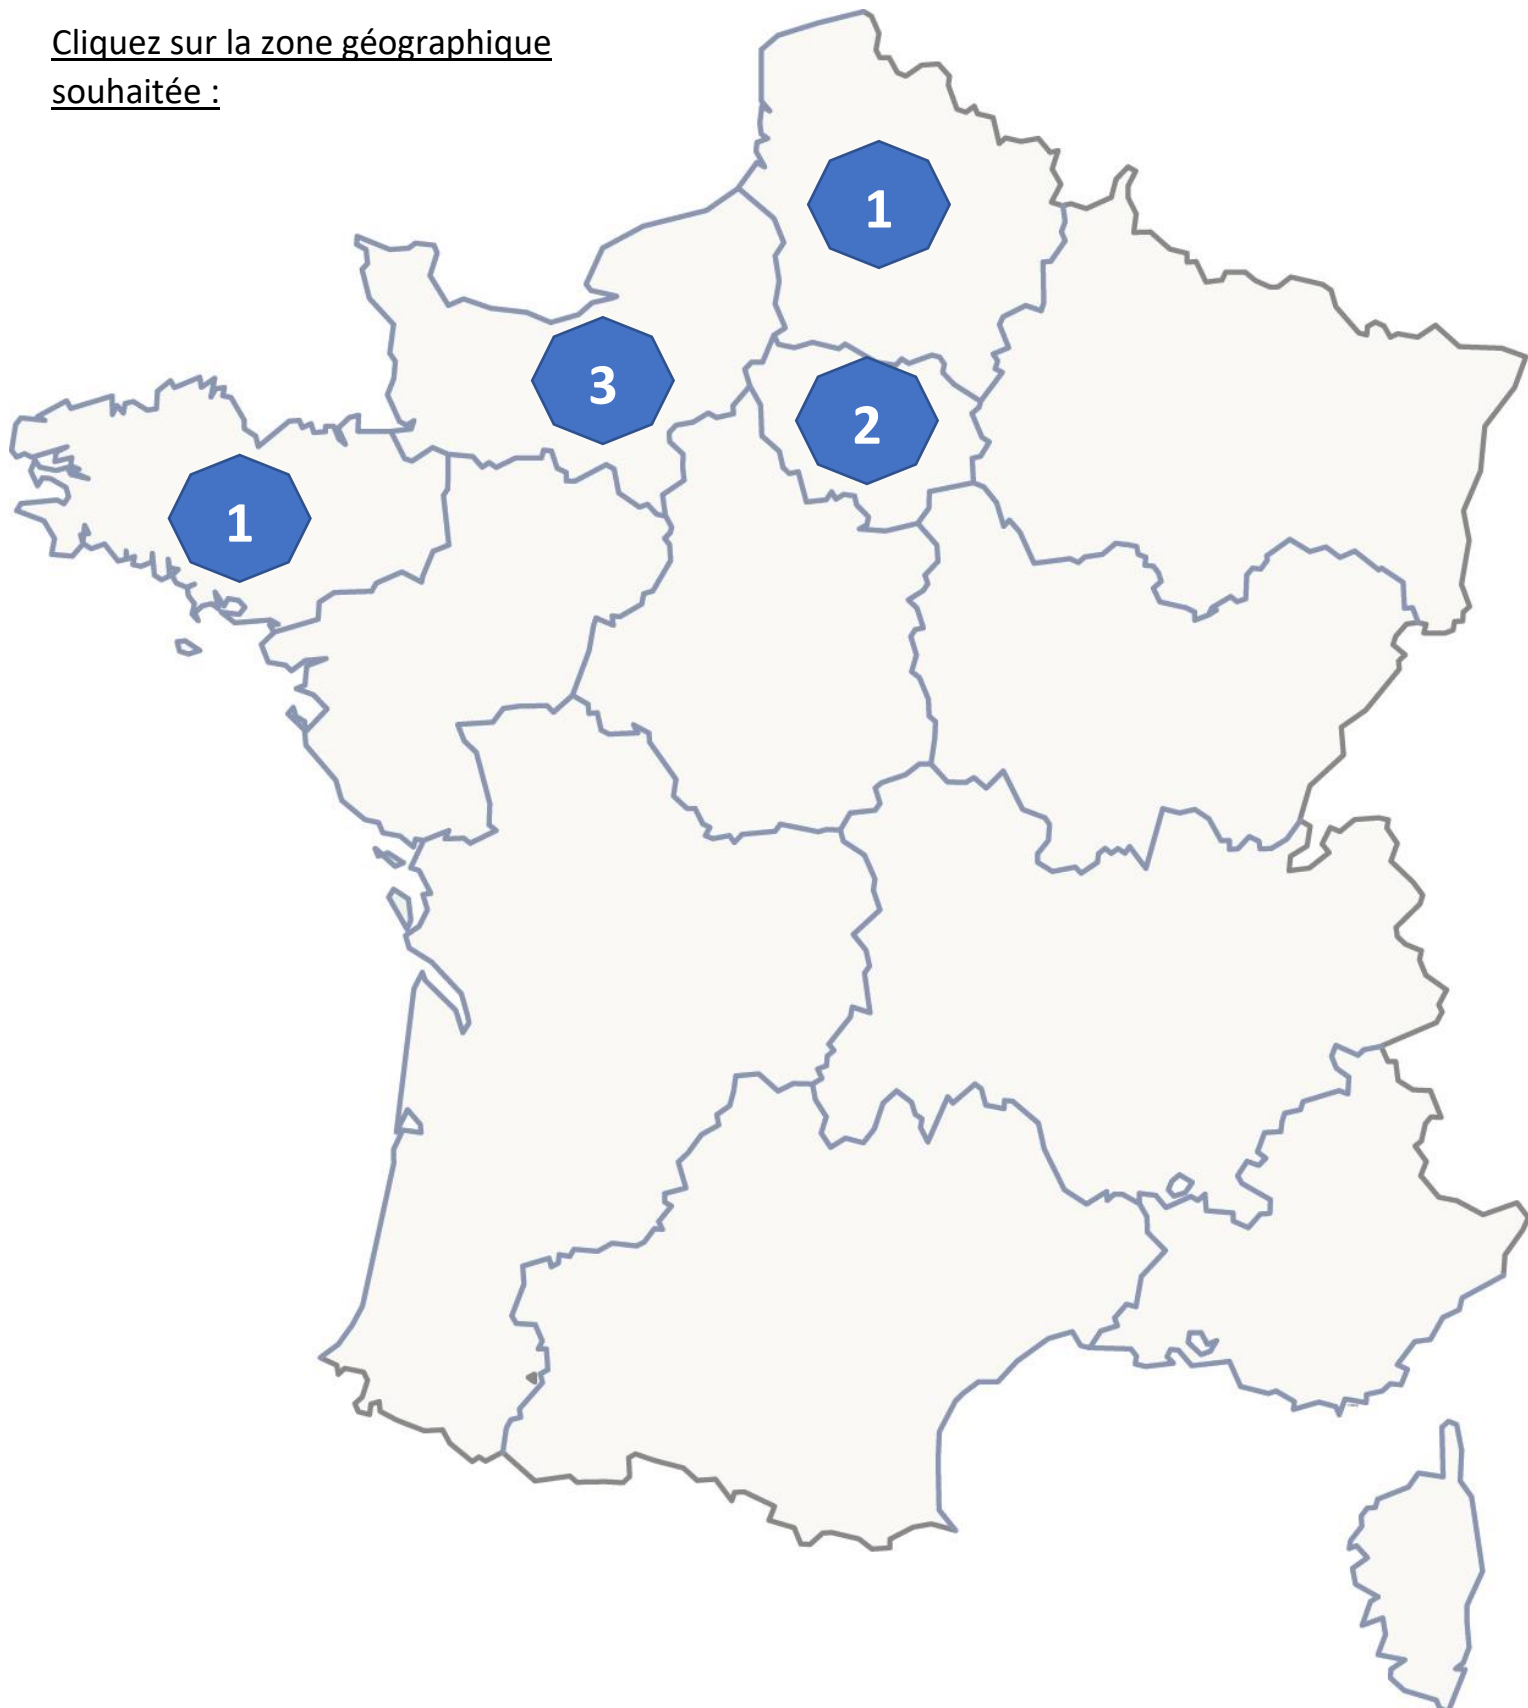

## CQPM 0182 Outilleur en découpe et en moule métallique

Cliquez sur la zone géographique  
souhaitée :

## Normandie :

- DEPT 14 :12 rue du prof Rousselot, 14000 **CAEN**
- DEPT 50 : ZA Les Marettes, 50470 **CHERBOURG**
- DEPT 61 : 40 rue du Puits au Verrier, 61000 **ALENCON**

## Bretagne :

- DEPT 56 : 12, rue de la Cardonnière - 56 100 **LORIENT**