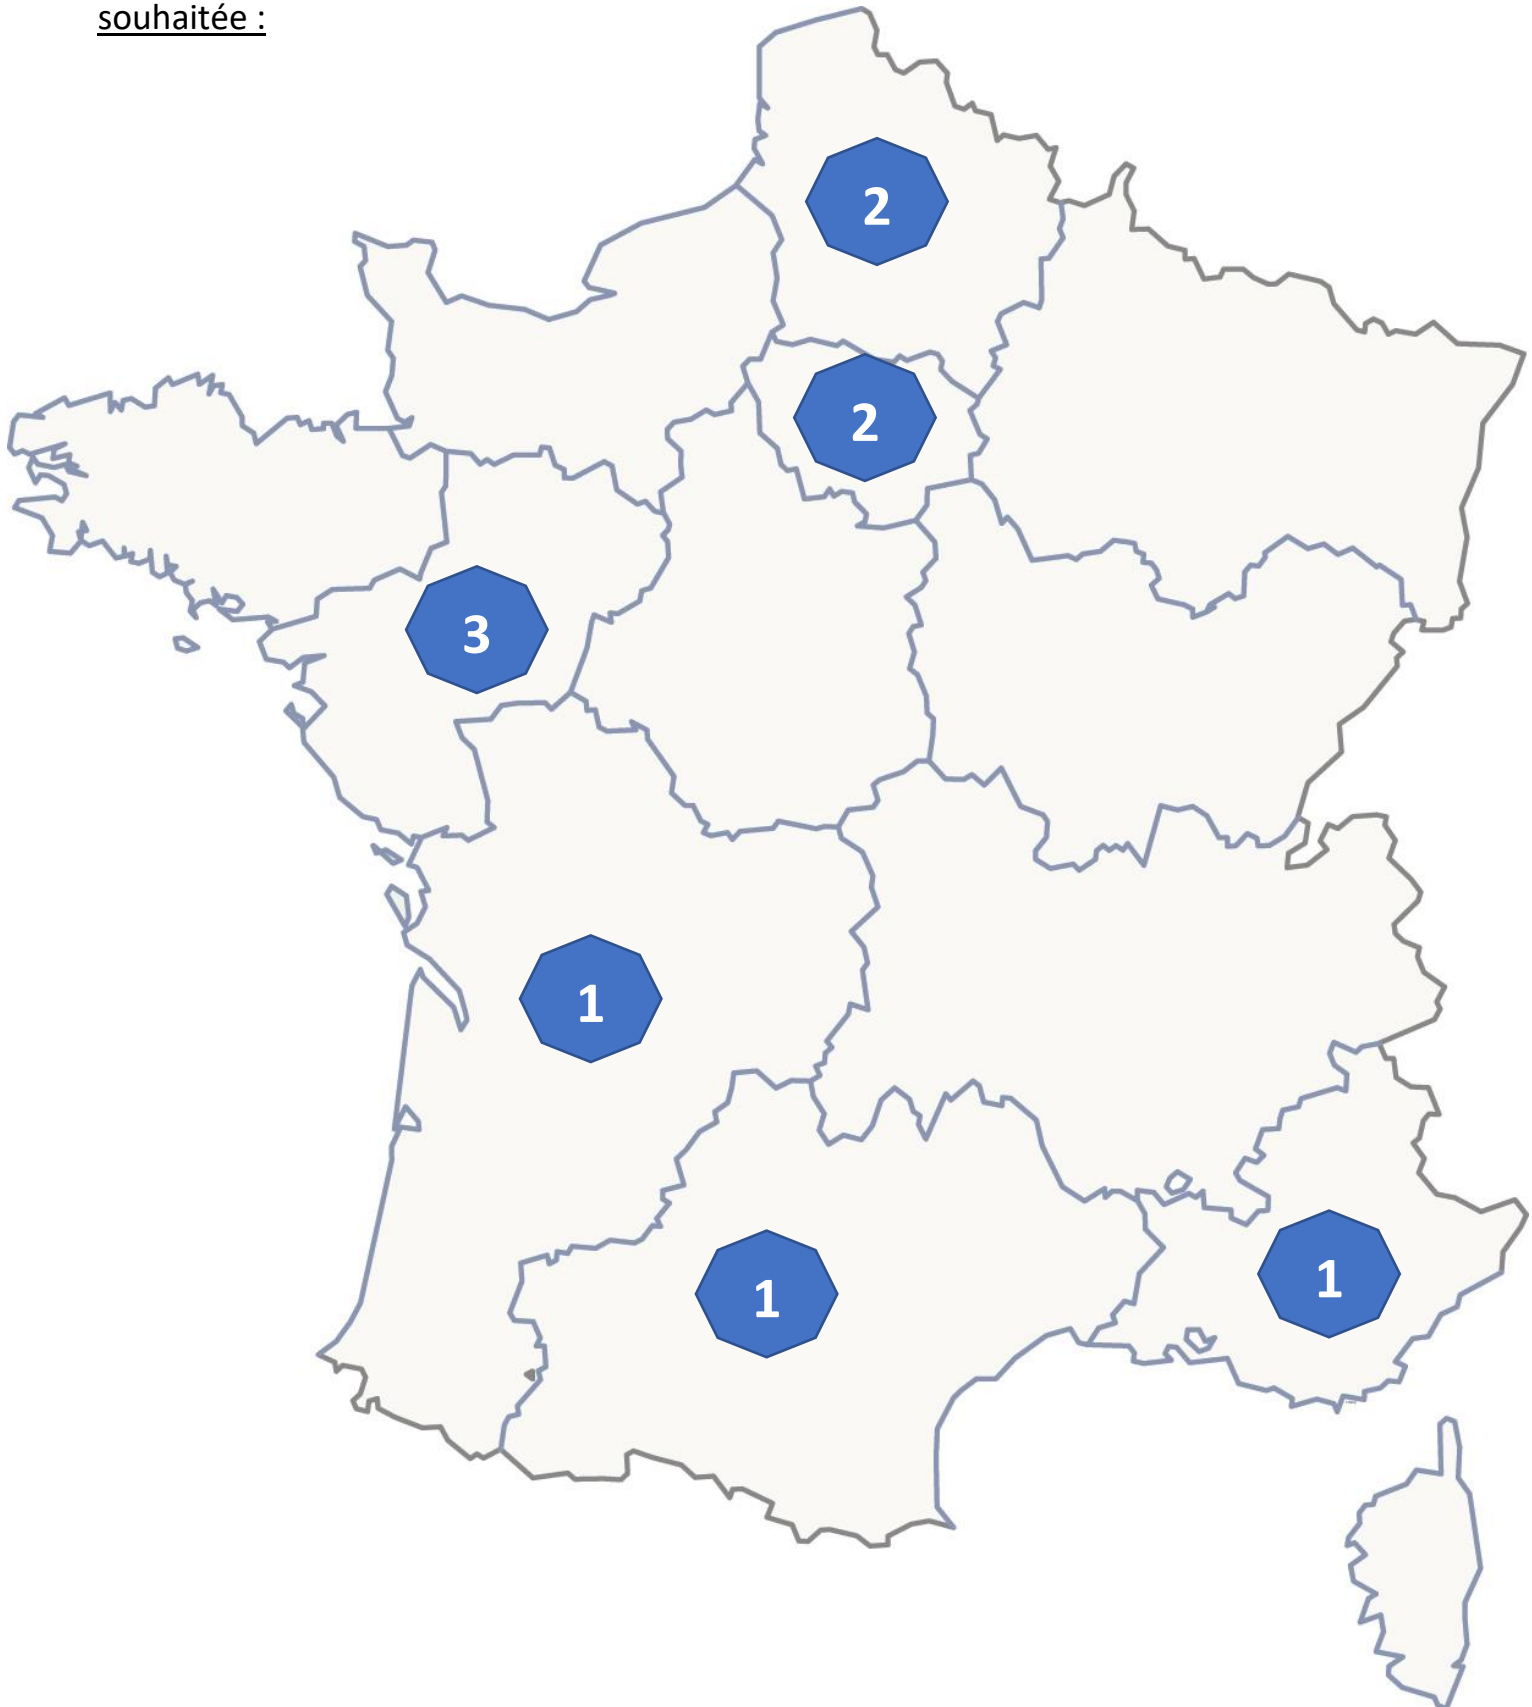

CQPM 187 Ajusteur Monteur de structures aéronefs

Cliquez sur la zone géographique
souhaitée :

Pays de la Loire :

- DEPT 44 : 41 boulevard des Batignolles, 44328 **NANTES**
- DEPT 44 : 34 rue de l'étoile du Matin, 44600 **SAINT NAZAIRRE**
- DEPT 85 : 43 rue Képler, 85 000 **LA ROCHE SUR YON**

PACA :

- DEPT 13 : ZAC de la Trigance Chemin de Capeau 13800 **ISTRES**

Occitanie :

- DEPT 31 : ZAC Andromède, Rue du Mont Canigou, 31700 **BEAUZELLE**

Nouvelle Aquitaine :

- DEPT 17 : Pôle Atlantique Aéronautique 23 av André DULIN 17300 **ROCHFORT**